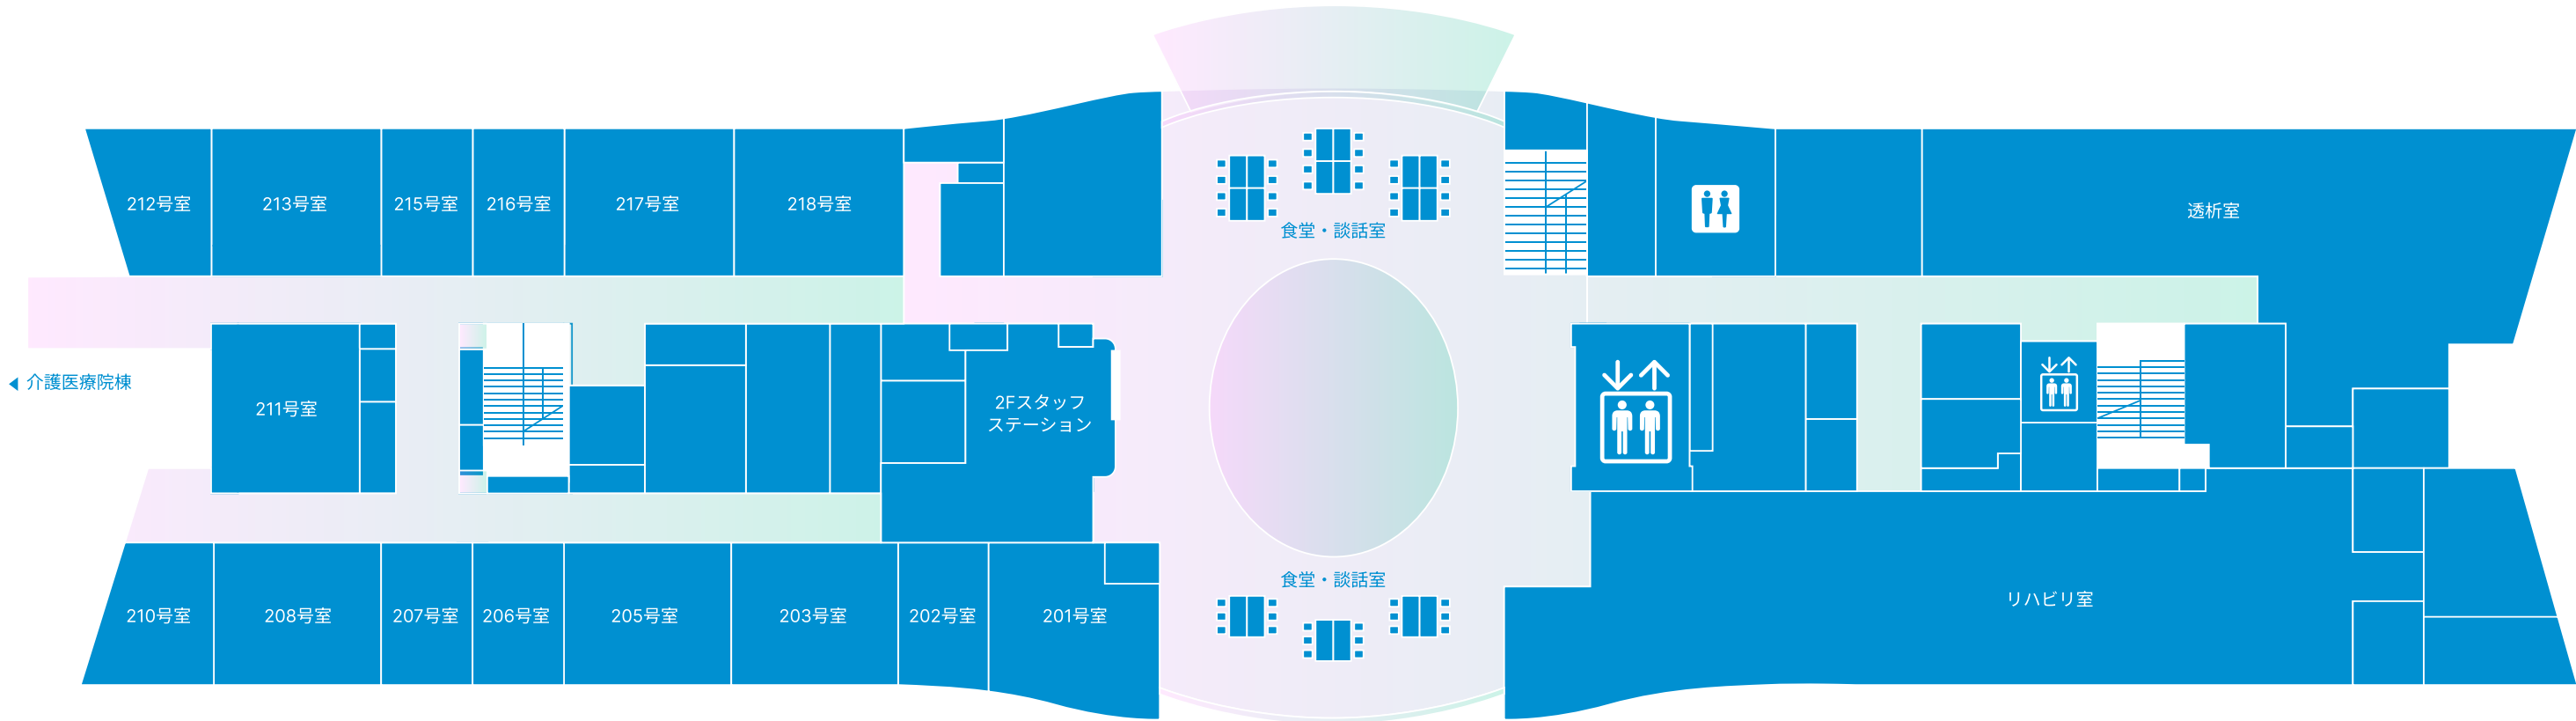

病院棟 2階

212号室

213号室

215号室

216号室

217号室

218号室

食堂・談話室

透析室

211号室

2Fスタッフ  
ステーション

食堂・談話室

リハビリ室

210号室

208号室

207号室

206号室

205号室

203号室

202号室

201号室

介護医療院棟